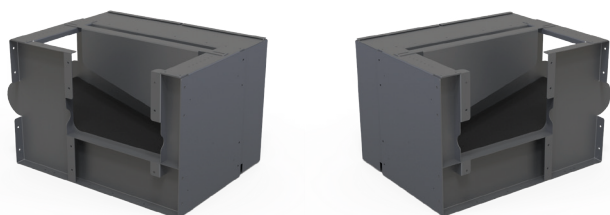

BIFRÖST.Lift | *Vertikales Transportband*

FLEXIBLER VERBINDER

Das vertikale Transportband BIFRÖST.Lift ist speziell für den Transport von Wäschestücken in eine andere Ebene konzipiert, wobei die Wäscheartikel getrennt gehalten werden.

Das Transportband kann für alle Arten von Wäschestücken wie Arbeitskleidung, Uniformen, Arztkittel, Bettwäsche und dergleichen verwendet werden.

BIFRÖST.Bend | *Eck-Module*

KOMPAKTES DESIGN

Der BIFRÖST.Bend.L90 und BIFRÖST.Bend.R90 sind Transportbänder, die um die Ecke transportieren können. Die Module drehen sich entweder um 90 Grad nach links oder rechts, um die Wäsche in die richtige Richtung zu leiten.

BIFRÖST.Leg | *Beine für die Sortier-Module*

BESTE KOMPATIBILITÄT

Die Beine für das BIFRÖST ermöglichen es, die optimale Höhe für das automatische Sortiersystem zu erreichen.